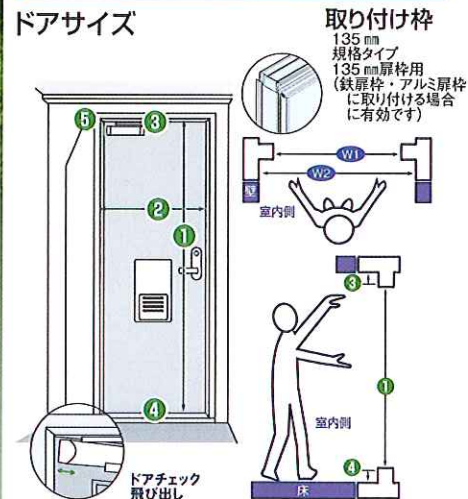

ペットの臭いも解消
玄関を開けたいけど
虫が入ってくる~

通風調節ラクラク

- ①ルーバーを閉める
- ②ルーバーを開ける

独立した4つのルーバー本体が、1段階に開閉調整が可能です。

- ①四ヶ所のネジを外す
- ②内側の網戸を外す
- ③ルーバーを外す

玄関を開け放すと
室内が丸見えだしなあ~
又、不用心だし

美しく豊富なカラーは3種類

はずして洗える
お手入れ簡単

ご相談のときは、下記のサイズをお計り下さい

【企画サイズ】

ドアの奥行き135mmから選べます 奥行き(D) 幅(W) 高さ(H)

商品番号	1Z-18	1Z-185	1Z-19	1Z-195	1Z-20	1Z-205
D	135	135	135	135	135	135
X	X	X	X	X	X	X
W	800	800	800	800	800	800
X	X	X	X	X	X	X
H	1800 ~1849	1850 ~1899	1900 ~1949	1950 ~1999	2000 ~2049	2050 ~2099